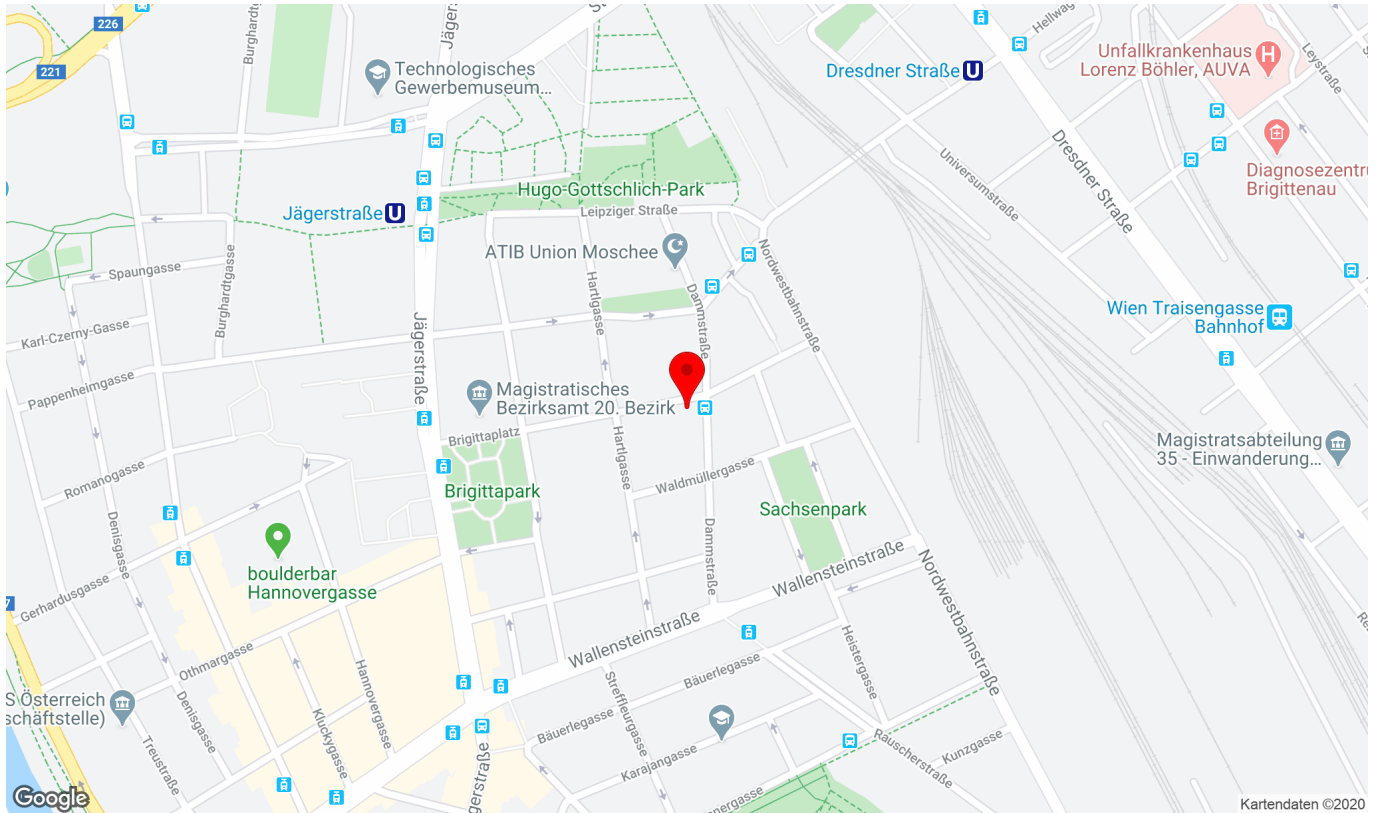

Weitere Fotos

Einfahrt Garage

Lage

Brigittagasse 16, 1200 Wien

Infrastruktur/Entfernungen (POIs)

Gesundheit

Arzt	275 m
Apotheke	125 m
Krankenhaus	800 m
Klinik	650 m

Nahversorgung

Sonstige

Bank	375 m
Geldautomat	375 m
Post	375 m
Polizei	300 m